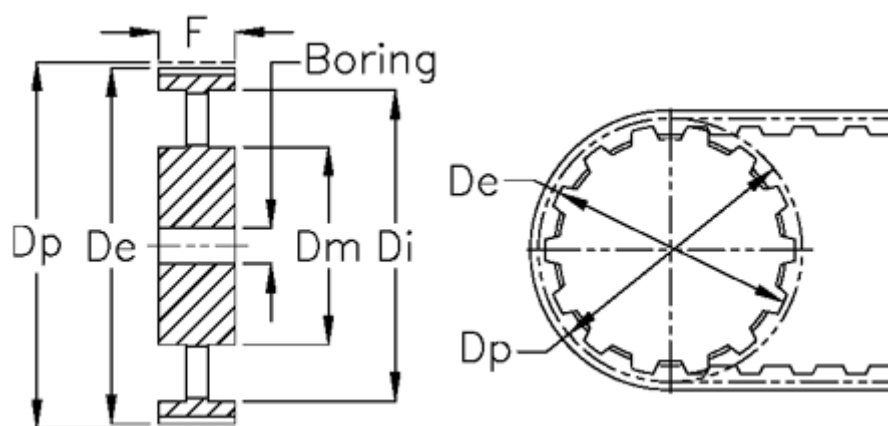

Varenummer: 604145112115
Beskrivelse: Tandremskive med nav
HTD 112 14M 115

Mål

Boring = 32	Tandantal = 112
Bredde = 115	Type = 14M
D_e = 496.32	Vægt = 54.4
D_i = 133	
D_m = 150	
D_p = 499.11	
F = 456	
L = 133	